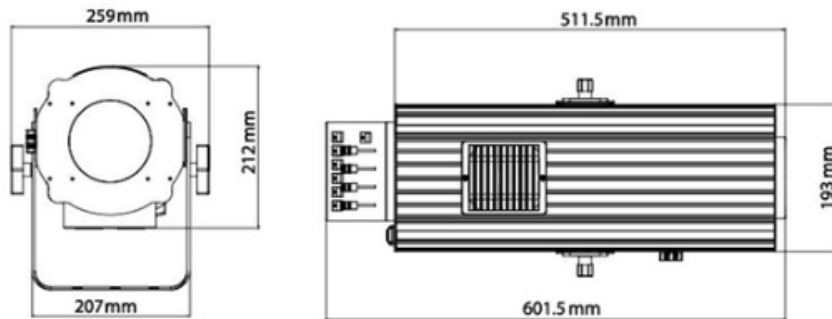

- 手動變焦
- 色溫：8,000K~8,500K
- 光通量：20,000~24,000lm
- 顏色盤：5種顏色+白光
- 色溫盤：3,200K/4,500K/5,600K
- 頻閃：1-20Hz
- 手動變焦
- 調光器：0-100%，16位，電子調光

技術資料

- 額定電壓：AC100-240V/50-60HZ
- 額定功率：450W
- 光源：HIGH POWER LED 350W
- 光斑角度：10°
- 控制模式：手動
- 燈具尺寸：660x295x270 mm
- 重量 10.0 kg

JEG-1540 Size/燈具尺寸資料

JEG-1543 Lumens/燈具照度資料